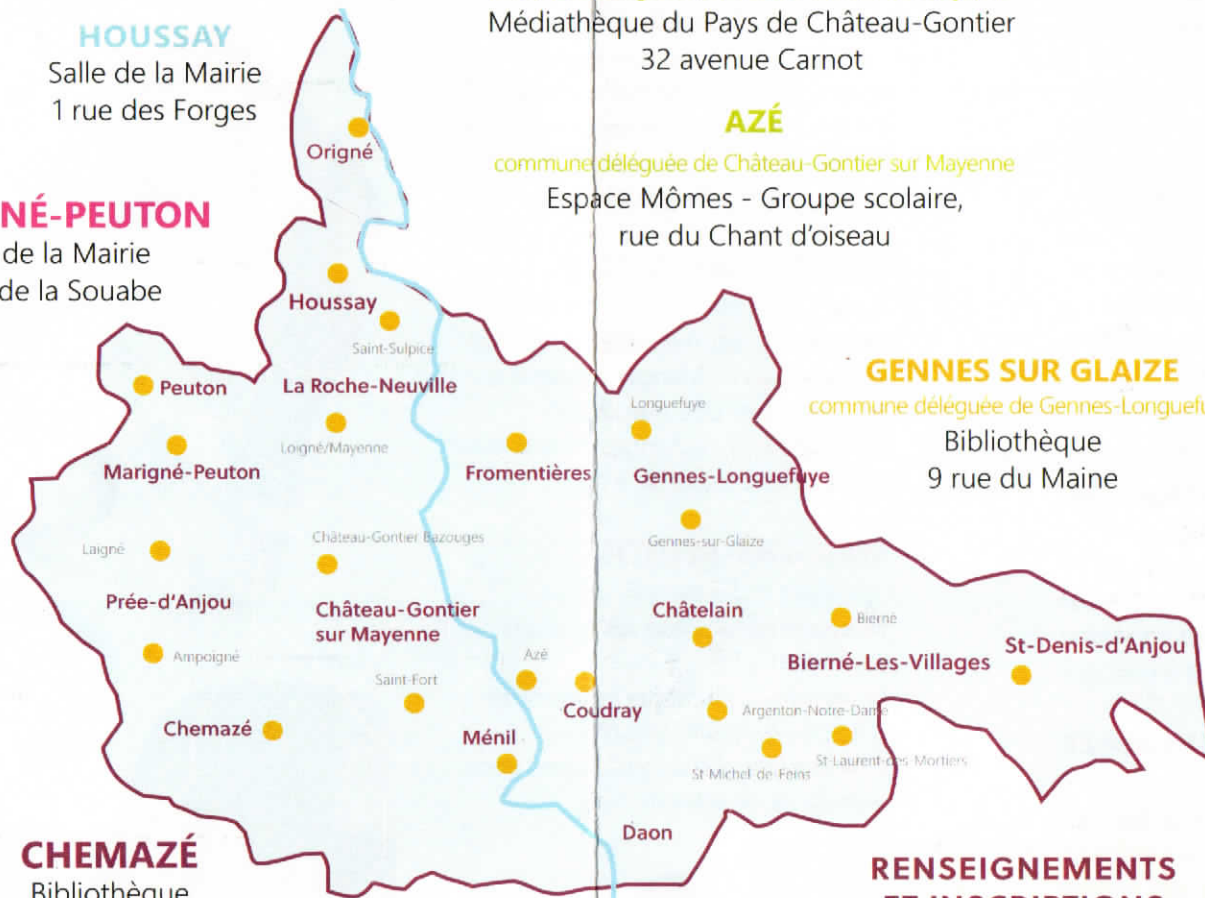

CAFÉ Papote

ça se passe où ?

HOUSSAY

Salle de la Mairie
1 rue des Forges

MARIGNÉ-PEUTON

Salle de la Mairie
2 rue de la Souabe

CHÂTEAU-GONTIER BAZOUGES,

commune déléguée de Château-Gontier sur Mayenne
Médiathèque du Pays de Château-Gontier
32 avenue Carnot

AZÉ

commune déléguée de Château-Gontier sur Mayenne
Espace Mômes - Groupe scolaire,
rue du Chant d'oiseau

GENNES SUR GLAIZE

commune déléguée de Gennes-Longuefuye
Bibliothèque
9 rue du Maine

CHEMAZÉ

Bibliothèque
Rue de la Poste

SEPTEMBRE
À DÉCEMBRE 2020

Se rencontrer

Échanger

Discuter
Papoter

S'informer

Partager

CAFÉ Papote

L'accueil itinérant du Centre Social
Gratuit et ouvert à tous
sur inscription