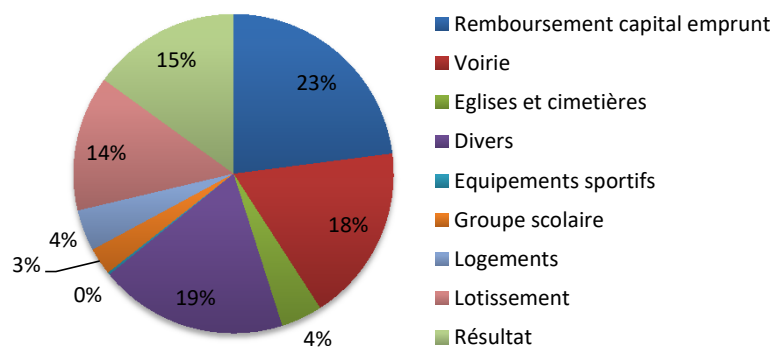

► Approbation des comptes de gestion 2019

Budget d'investissements

336 324,13€

Dépenses